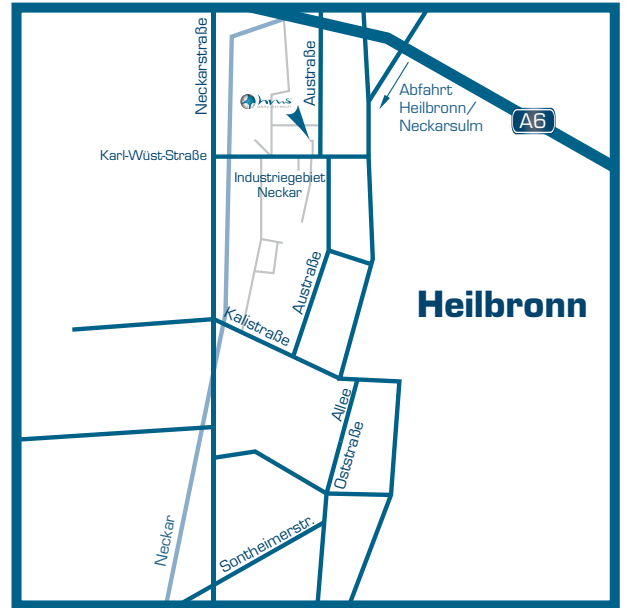

# Wegbeschreibung zu hms easy stretch

Wenn Sie von der A6 aus Richtung Mannheim kommen, dann verlassen Sie die Autobahn an der Ausfahrt Heilbronn/ Neckarsulm und fahren weiter in Richtung Heilbronn.

Nach der zweiten Ampel, in Nähe von Sixt Autovermietung bzw. Peugeot-Autohändler, biegen Sie bitte rechts in die Salzstraße ein.

Sobald Sie Heilbronn erreicht haben, biegen Sie an der ersten Ampel rechts ab und fahren weiter auf der Karl-Wüst-Straße.

Folgen Sie der Straße bis zum Ende. Hier finden Sie die hms easy stretch GmbH auf der rechten Seite (vor Euromaster).