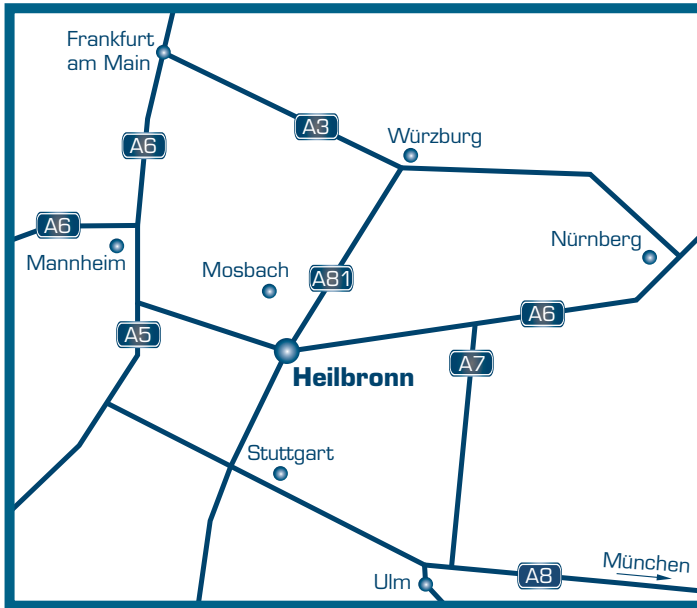

# Wegbeschreibung zu hms easy stretch

Wenn Sie von der A6 aus Richtung Mannheim kommen, dann verlassen Sie die Autobahn an der Ausfahrt Heilbronn/ Neckarsulm und fahren weiter in Richtung Heilbronn.

Nach der zweiten Ampel, in Nähe von Sixt Autovermietung bzw. Peugeot-Autohändler, biegen Sie bitte rechts in die Salzstraße ein.

Sobald Sie Heilbronn erreicht haben, biegen Sie an der ersten Ampel rechts ab und fahren weiter auf der Karl-Wüst-Straße.

Folgen Sie der Straße bis zum Ende. Hier finden Sie die hms easy stretch GmbH auf der rechten Seite (vor Euromaster).